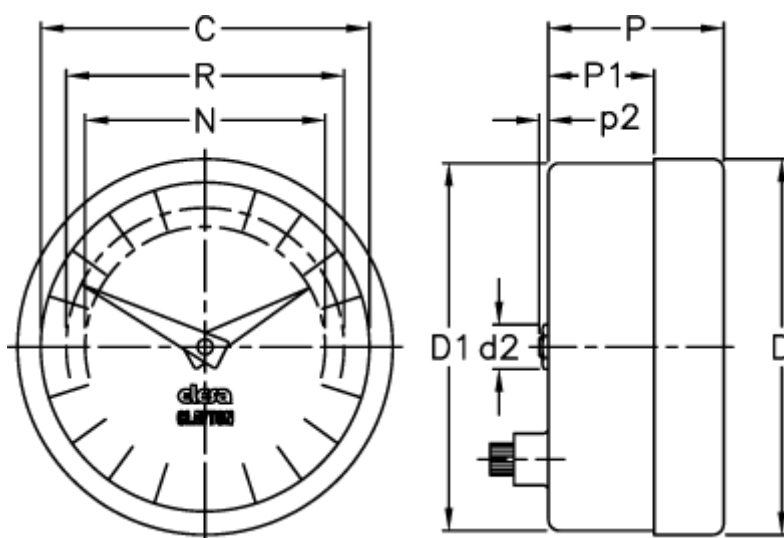

Varenummer: 2307024801  
Beskrivelse: E+G Indikator  
PA02-0030-D

## Mål

C = 60

R = 51

D = 68.4

D1 = 67.0

d2 = 8

N = 44

P = 32

P1 = 19.3

p2 = 1.0